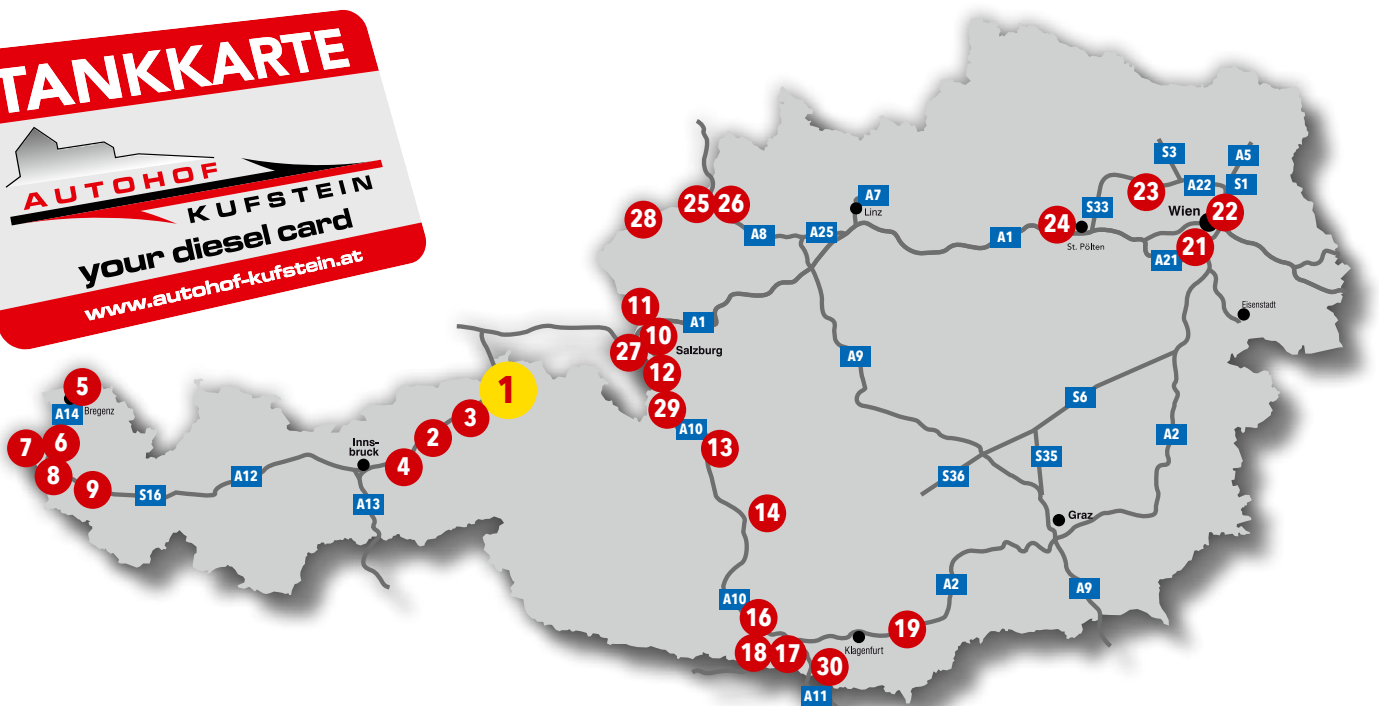

# reich zu Diskontpreisen tanken.

Tankstelle	Diesel	Biodiesel	Super	Ad Blue	Personal vor Ort	Service	Kamera	Nummer
<b>Poggersdorf (Exit 298 Grafenstein)</b> Landesstraße 1–3, 9130 Poggersdorf Koordinaten: 46.6417097 14.4502136	✗	✗		✗	MO–FR 7 <sup>00</sup> –20 <sup>00</sup> SA 7 <sup>00</sup> –12 <sup>00</sup>	1,2,3,4,5		19
<b>Mödling (Exit 9 Wiener Neudorf)</b> Im Felberbrunn 4, 2340 Mödling Koordinaten: 48.07444 16.306151	✗			✗	MO–FR 8 <sup>00</sup> –17 <sup>00</sup>	2,4,5,6	✗	21
<b>Langenzersdorf (Exit 10 Strebersdorf)</b> Pappelstraße 2, 2103 Langenzersdorf Koordinaten: 48.286687, 16.363053	✗	✗		✗	MO–SO 8 <sup>00</sup> –18 <sup>00</sup>	2,4,6	✗	22
<b>Pischelsdorf (Exit St. Pölten Nord bzw. Tulln)</b> Industriegelände Obj. 2, 3435 Pischelsdorf Koordinaten: 48.332587 15.941984	✗		✗	✗	Self Service	2,5,6,7	✗	23
<b>AP–Loosdorf (Exit 74 Loosdorf)</b> Südstraße 3, 3382 Loosdorf Koordinaten: 48.18890035, 15.40643156	✗	✗		✗	24 h / 365 Tage	2,3,5	✗	24
<b>Ort im Innkreis (Exit 65 Ort im Innkreis)</b> Kammern B143, 4981 Reichersberg Koordinaten: 48.3081371, 13.425178	✗	✗		✗	24 h / 365 Tage	1,2,3,4	✗	25
<b>Ort im Innkreis (Exit 65 Ort im Innkreis)</b> Kammer 25, 4974 Ort/Innkr. Koordinaten: 48.317609, 13.431991,	✗			✗	MO–FR 8 <sup>00</sup> –17 <sup>00</sup>	2,4,5,6	✗	26
<b>Wals (Exit 293 Kleßheim)</b> Bayernstraße 24, 5071 Wals bei Salzburg Koordinaten: 47.77137059, 12.9441154	✗	✗		✗	MO–FR 6 <sup>30</sup> –24 <sup>00</sup> SA 6 <sup>30</sup> –13 <sup>00</sup>	2,5,7	✗	27
<b>Braunau (B 148 Braunau)</b> Gewerbestraße 10, 4963 St. Peter am Hart Koordinaten: 48.25276958,13.09338570	✗	✗		✗	Self Service		✗	28
<b>Golling (Exit 28, Golling)</b> Obergäu 310, 5440 Golling Koordinaten: 47.5901645, 13.1814422	✗		✗	✗	MO–SO 5 <sup>00</sup> –22 <sup>00</sup>		✗	29
<b>Autobahn-Rastplatz Rosegg (A11)</b> A11 Karawankenautobahn Knoten Villach RI SLO Koordinaten: 46.5791514, 13.9974,16	✗		✗	✗	24 h / 365 Tage AUTOMATIC	1,2	✗	30